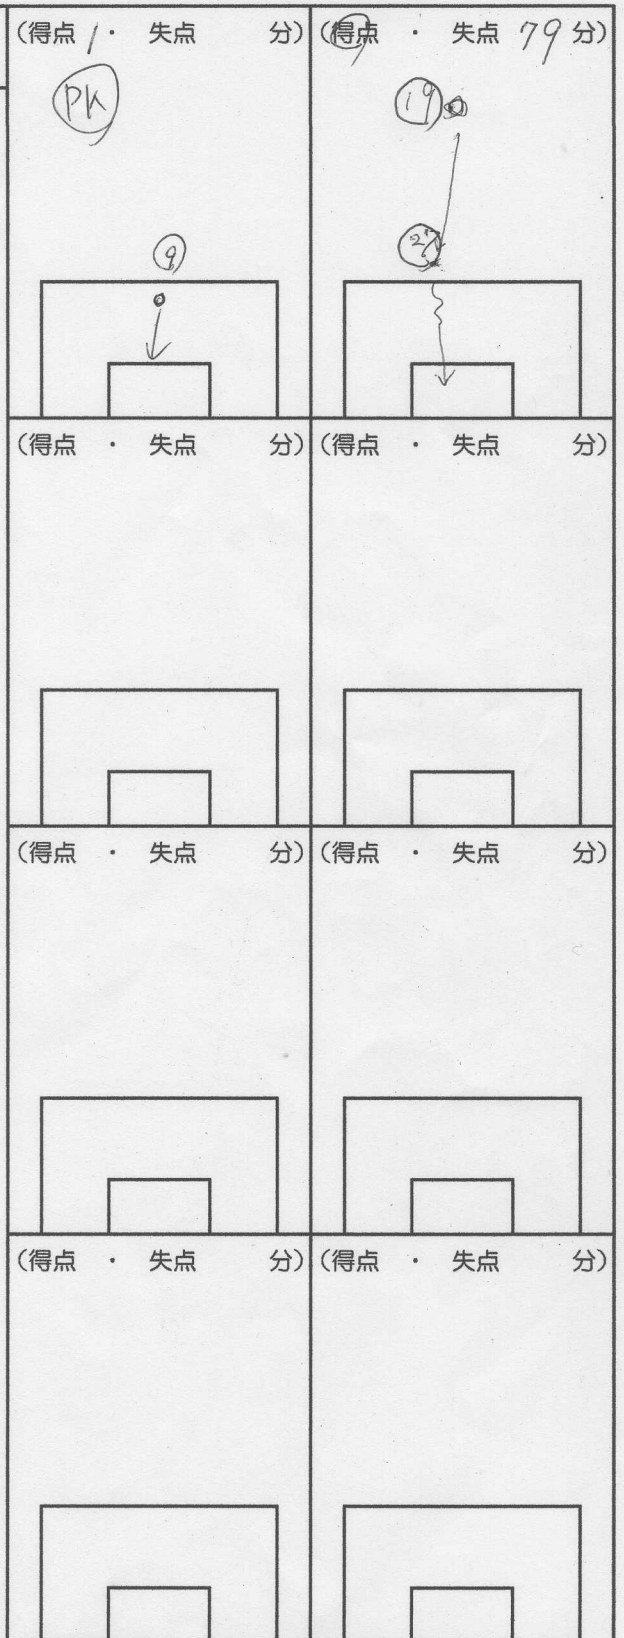

大会名	県リーグ	日時	2010年6月19日(土)	会場	日本工学院 八王子キャンパス	天候	☀
-----	------	----	---------------	----	----------------	----	---

日立ソフトサッカー部	0	0	0	富ソフト
------------	---	---	---	------

ポジション	番号	選手名	シュート	アサ	得点	交代
GK	1	宇野和弘				
DF	6	齋藤大輔				
	10	大木進太郎				
	32	山田悠哉	/			
	8	前田紘治				41
	16	国安正治	//			
	42	藤原晴樹	//			14
	77	佐藤良太	/			
	28	人見貞典	/			19
	9	東隆正	//			27
	4	小松野一紀	/			
	15	秋山仁				
	14	増田晃秀				35分
	12	大高勲				
	41	木村友彦	/			13分
	27	井上龍士	φ			30分
	19	久米良介				20分

系監督  
foc(2)

GK	正正	CK	F	PK	-	警告・退場
	正下		T			
GK	正	CK	-	PK	-	警告・退場
	F					

攻撃について	守備について	相手について

コメント

---

---

---

例: ~ドリアル=パス(ゴロ) ^パス(浮き) →シュート(右、左、頭) ×(混戦)