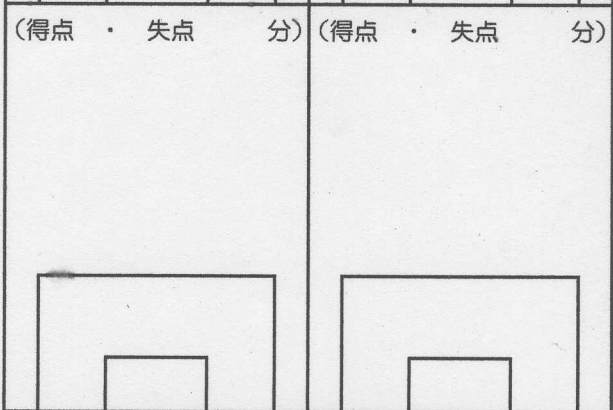

大会名	区リーグ	日時	2010年6月26日(土)	会場	常盤公園	天候	☁
-----	------	----	---------------	----	------	----	---

日立ソフトサッカー部	0	1	2	トルーレ
------------	---	---	---	------

ポジション	番号	選手名	シュート	アシスト	得点	交代
GK	42	藤倉	/			
DF	32	山田 悠哉	/			10
	6	餌取 大輔				
	5	金子 聖司				
	8	前田 紘治				
MF	41	木村 友彦				
	77	佐藤 良太	//			19
	17	<del>小松野</del> 長岡 正明				
	12	大高 勲				
FW	9	東 隆正	/			4
	7	橋本 徹平	//		/	
	4	小松野 一紀				30分
	10	大木 進太郎				30分
	19	久米 良介	/			30分
		東 橋本				

時間	(得点・失点 分)	(得点・失点 前半分)
1	(得点・失点 17分) 後半	(得点・失点 前半) 20
2		
3		
4		
5		
6	(得点・失点 分)	(得点・失点 後半分)
7		
8		
9		
10		
11		
12		
13	(得点・失点 分)	(得点・失点 分)
14		
15		
16		
17		
18		
	(得点・失点 分)	(得点・失点 分)

スーパーゴールです

例: ~ドリブル・パス(O) (ハ)ス(浮き) →シュート(右、左、頭) X(混戦)

日立	GK	T	CK	T	PK	警告・退場
トルーレ	GK	正	CK	正	PK	警告・退場
		正				

攻撃について	守備について	相手について

コメント