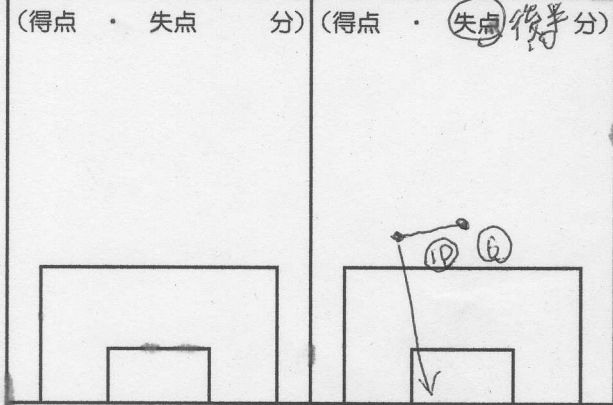

時間	(得点・失点 分)	(得点・失点 前半分)
1	(得点・失点 17分) 後半	(得点・失点 前半) 20
2		
3		
4		
5		
6	(得点・失点 分)	(得点・失点 後半分)
7		
8		
9		
10		
11		
12		
13	(得点・失点 分)	(得点・失点 分)
14		
15		
16		
17		
18		
	(得点・失点 分)	(得点・失点 分)

スーパーゴールです

例: ~ドリブル・パス(O) (ハ)ス(浮き) →シュート(右、左、頭) X(混戦)

日立	GK	T	CK	T	PK	警告・退場
トルーレ	GK	正	CK	正	PK	警告・退場
		正				

攻撃について	守備について	相手について

コメント