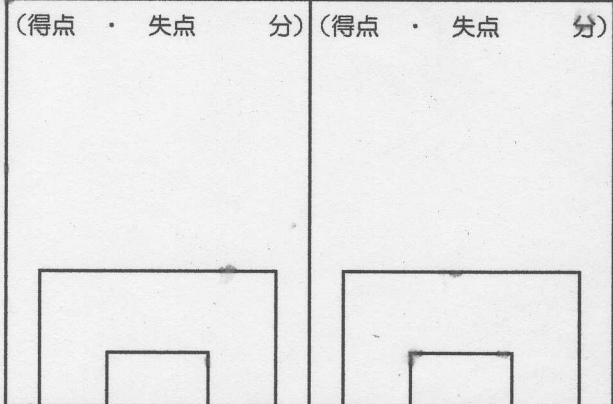

大会名	区リーグ	日時	2010年6月26日(土)	会場	常盤公園	天候	☁
-----	------	----	---------------	----	------	----	---

日立ソフトサッカー部	0	1	2	トルーレ
------------	---	---	---	------

ポジション	番号	選手名	シュート	アシスト	得点	交代
GK	42	藤倉	/			
DF	32	山田 悠哉	/			10
	6	餌取 大輔				
	5	金子 聖司				
	8	前田 紘治				
MF	41	木村 友彦				
	77	佐藤 良太	//			19
	17	<del>小松野</del> 長岡 正明				
	12	大高 勲				
FW	9	東 隆正	/			4
	7	橋本 徹平	//		/	
	4	小松野 一紀				30分
	10	大木 進太郎				30分
	19	久米 良介	/			30分
		東 橋本				

例: ~ドリブル・パス(O) (ハ)ス(浮き) →シュート(右、左、頭) X(混戦)

日立	GK	T	CK	T	PK	警告・退場
トルーレ	GK	正	CK	正	PK	警告・退場
		正				

攻撃について	守備について	相手について

コメント