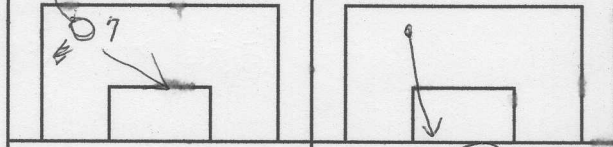

時間	(得点・失点 分)	(得点・失点 前半分)
1	(得点・失点 17分) 後半	(得点・失点 前半) 20
2		
3		
4		
5		
6	(得点・失点 分)	(得点・失点 後半分)
7		
8		
9		
10		
11		
12		
13	(得点・失点 分)	(得点・失点 分)
14		
15		
16		
17		
18		
	(得点・失点 分)	(得点・失点 分)

スーパーゴールです